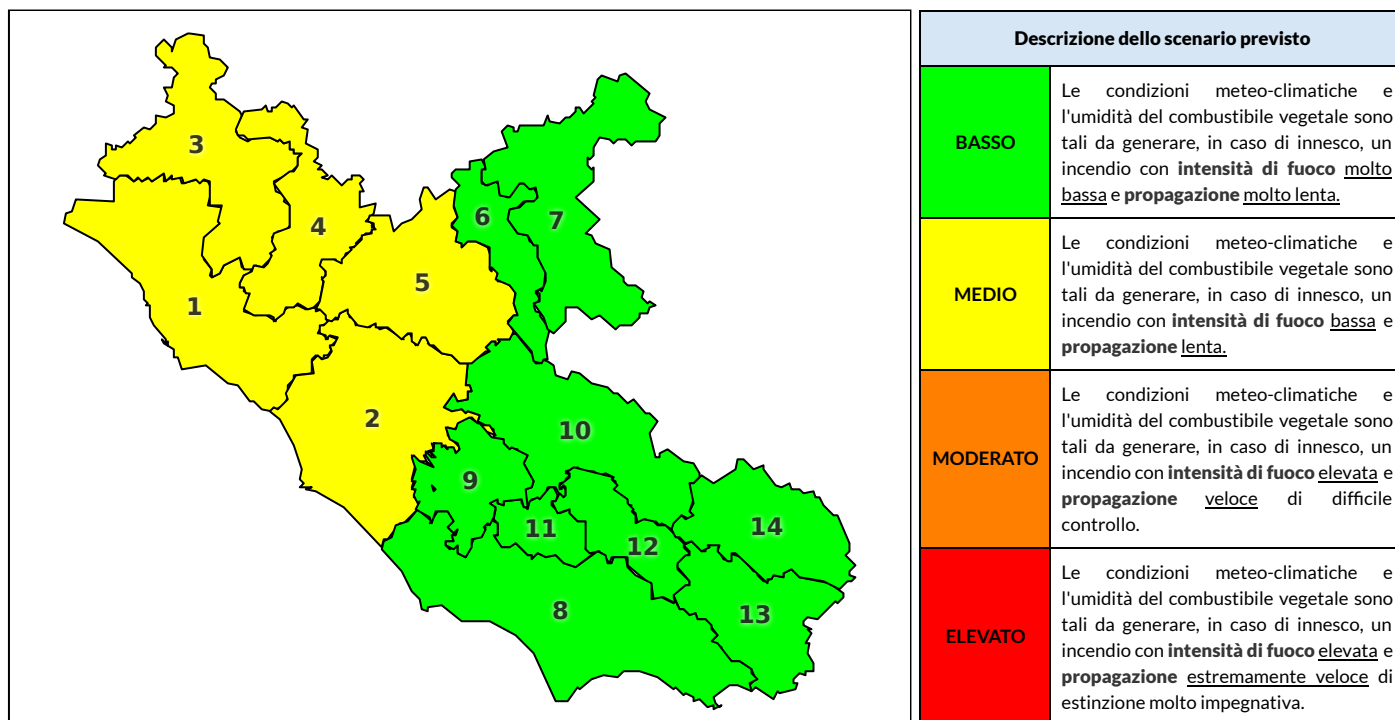

BOLLETTINO DI PERICOLOSITA' DA INCENDI BOSCHIVI

Previsioni per domani 1-6-2020

Livello di pericolosità da incendio boschivo per Zona di Allerta AIB

Bollettino emesso nel periodo della campagna AIB Lazio sulla base del modello previsionale RISICOLazio, sviluppato in collaborazione con Fondazione CIMA, che fornisce un supporto per la valutazione della Pericolosità da incendio boschivo aggregata sulle Zone di Allerta AIB, approvate come parte integrante del Piano AIB Lazio 2020-2022 con DGR n°270 del 15/05/2020. Il dettaglio della distribuzione dei Comuni nelle Zone AIB è consultabile al link "[Comuni-ZoneAIB](#)". Le Norme Comportamentali per la popolazione sono consultabili al link "[Norme comportamentali AIB](#)".

Zona AIB	1	2	3	4	5	6	7	8	9	10	11	12	13	14
Livello Pericolosità	MEDIO	MEDIO	MEDIO	MEDIO	MEDIO	BASSO	BASSO	BASSO	BASSO	BASSO	BASSO	BASSO	BASSO	BASSO