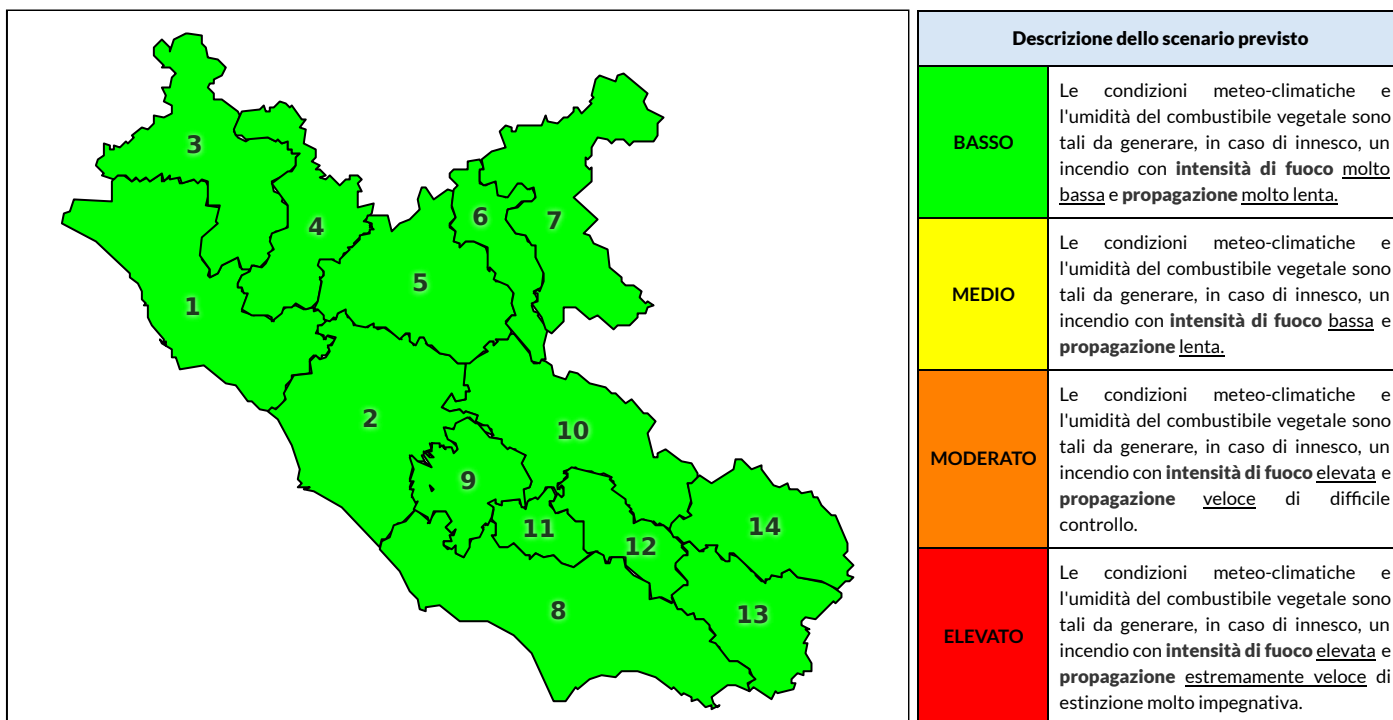

REGIONE LAZIO - AGENZIA REGIONALE DI PROTEZIONE CIVILE

CENTRO FUNZIONALE REGIONALE

N.verde 800.276570 | centrofunzionale@regione.lazio.it

SALA OPERATIVA REGIONALE

N.verde 803.555 | sor@regione.lazio.it

BOLLETTINO DI PERICOLOSITA' DA INCENDI BOSCHIVI

Previsioni per oggi 31-5-2020

Livello di pericolosità da incendio boschivo per Zona di Allerta AIB

Bollettino emesso nel periodo della campagna AIB Lazio sulla base del modello previsionale RISICOLazio, sviluppato in collaborazione con Fondazione CIMA, che fornisce un supporto per la valutazione della Pericolosità da incendio boschivo aggregata sulle Zone di Allerta AIB, approvate come parte integrante del Piano AIB Lazio 2020-2022 con DGR n°270 del 15/05/2020. Il dettaglio della distribuzione dei Comuni nelle Zone AIB è consultabile al link "[Comuni-ZoneAIB](#)". Le Norme Comportamentali per la popolazione sono consultabili al link "[Norme comportamentali AIB](#)".

Zona AIB	1	2	3	4	5	6	7	8	9	10	11	12	13	14
Livello Pericolosità	BASSO	BASSO	BASSO	BASSO	BASSO	BASSO	BASSO	BASSO	BASSO	BASSO	BASSO	BASSO	BASSO	BASSO

NOTE

Empty box for notes.

BOLLETTINO DI PERICOLOSITA' DA INCENDI BOSCHIVI